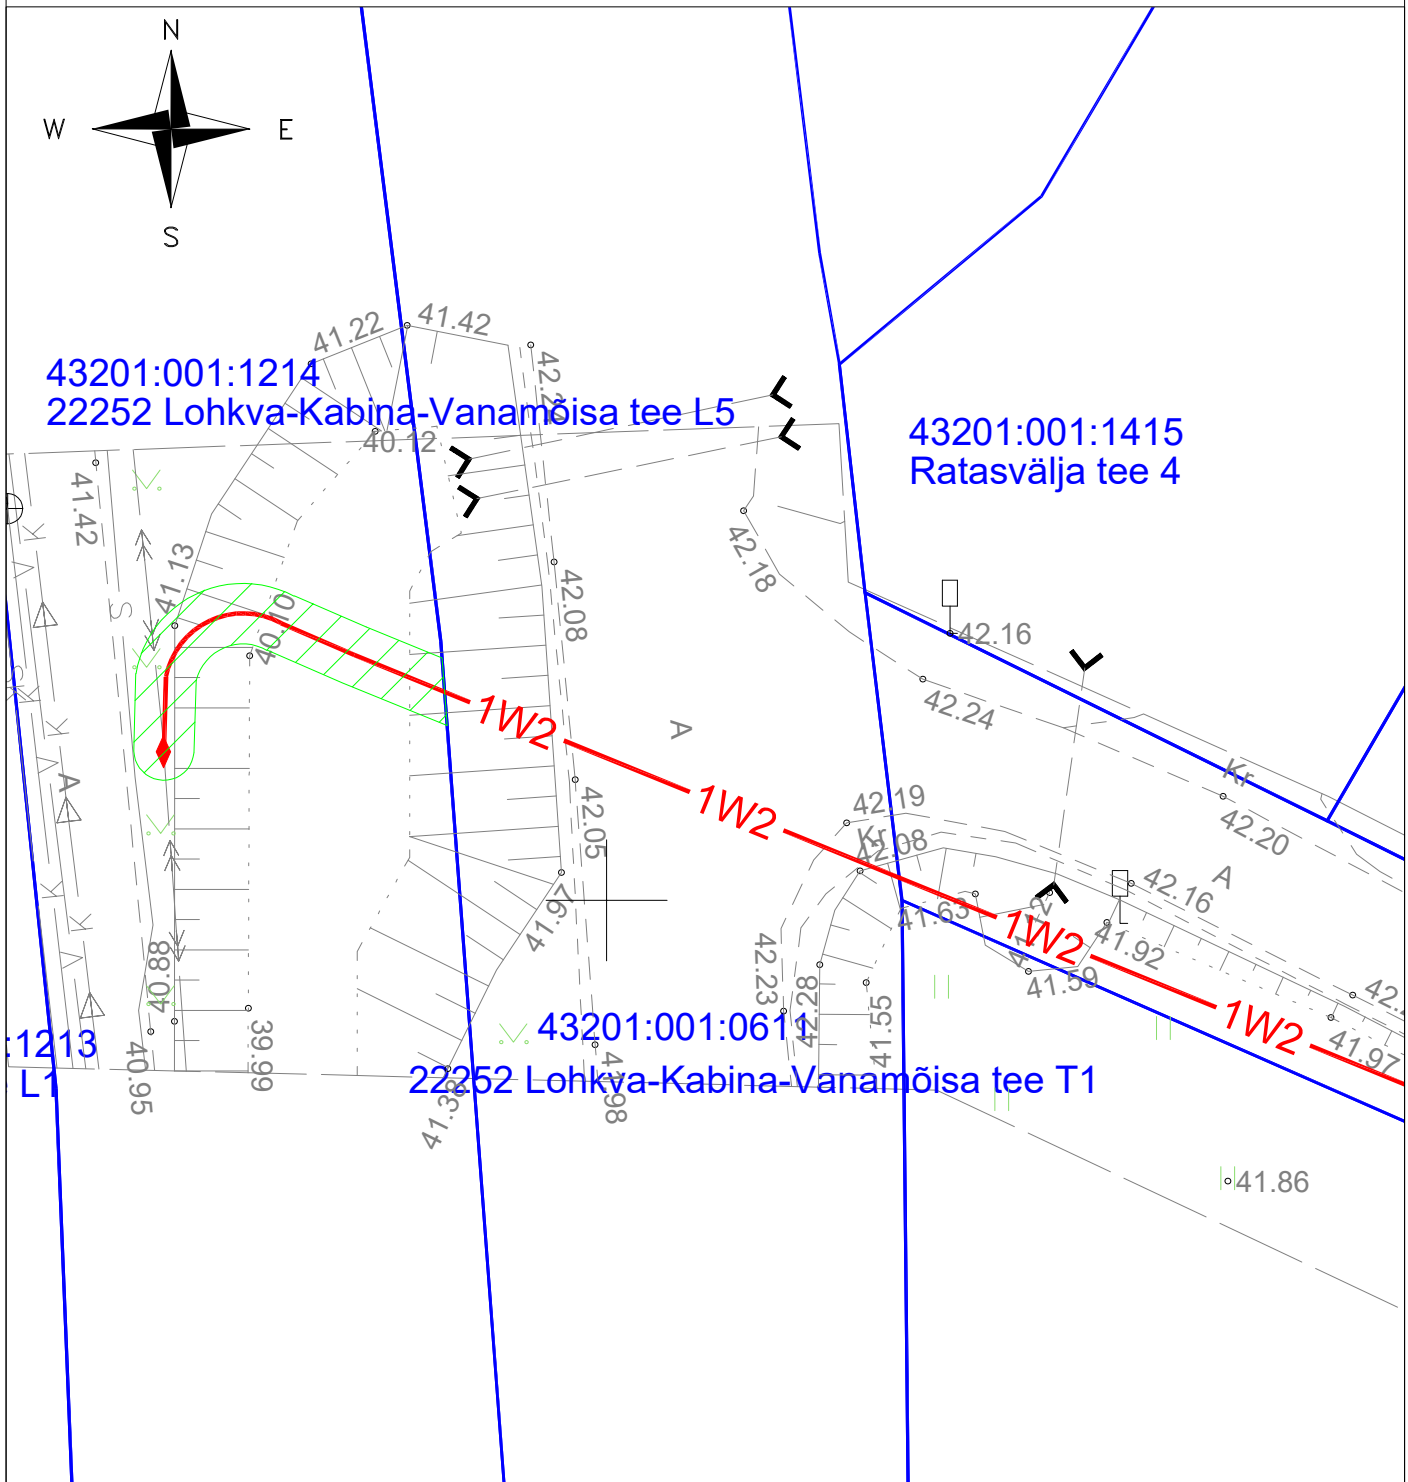

Kinnistu registriosa nr	Katastriüksuse tunnus, nimi ja sihtotstarve	IKÕ ala pindala ruutmeetrites m ²
4803504	22252 Lohkva-Kabina-Vanamõisa tee L5	28

Projekti nimi/aadress			Töö nr
Anne-Vodi ja Luunja keskpinge võrgu parendamine, Luunja vald, Tartu maakond			IP7560
Koostaja	Möötkava	Leht/formaat	Kuupäev
Andres Pukka	1:250	1/A4	10.02.2026